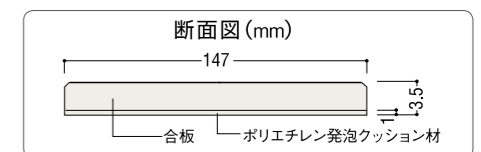

粘着加工済みで、リフォームもラクラク

カッターで簡単に切断できます。

裏面のはく離紙をはがして、上から置くように軽くおさえます。

既存の床や合板下地等に直接施工ができます。

Color Variation

チェスナット柄：ブラック色

BRF-BK

ウォールナット柄：ダーク色

BRF-DA

チェリー柄：ミディアム色

BRF-ME

エルム柄：ベージュ色

BRF-BJ

オーク柄：ライト色

BRF-LT

メープル柄：パール色

BRF-PA

アッシュ柄：ホワイト色

BRF-WA

■リフォームフロア用床見切り(アルミ製)

●取付けネジ付き。

基 材	合板・裏面ポリエチレン発泡クッション材
表 面	化粧シート
表面仕上げ	抗菌処理、ハードコート仕上げ
寸 法	147×900×3.5mm
梱包入数	24枚入(約3.18㎡)